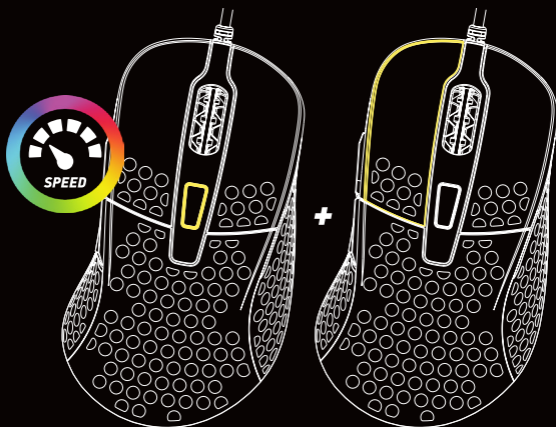

FOR MORE INFORMATION, DOWNLOAD THE MANUAL AT XTRFY.COM

FÖR MER INFORMATION, LADDA NER DEN FULLSTÄNDIGA MANUALEN PÅ XTRFY.COM

FOR MER INFORMASJON LAST NED BRUKSANVISNINGEN PÅ XTRFY.COM

FOR MERE INFORMATION, DOWNLOAD VORES FULDE MANUAL PÅ XTRFY.COM

LISÄTIETOJA SAAT LATAAMALLA KOKO KÄYTTÖOHJEEN XTRFY.COM-VERKKOSIVUSTOLLA.

FÜR WEITERE INFORMATIONEN, LADEN SIE DAS VOLLSTÄNDIGE HANDBUCH BEI XTRFY.COM

POUR PLUS D'INFORMATIONS, TÉLÉCHARGEZ LE MANUEL COMPLET SUR XTRFY.COM

SI DESEAS OBTENER MÁS INFORMACIÓN, DESCARGA EL MANUAL COMPLETO DESDE XTRFY.COM

PARA MAIS INFORMAÇÕES, TRANSFIRA O MANUAL COMPLETO EM XTRFY.COM

PER ULTERIORI INFORMAZIONI, SCARICA IL MANUALE COMPLETO SU XTRFY.COM

DETAYLI BILGI İÇİN LUTFEN XTRFY.COM'DAN KULLANIM KILAVUZUNU İNDİRİN.

WIĘCEJ INFORMACJI ZNAJDZIESZ W INSTRUKCJI OBSŁUGI, DOSTĘPNEJ NA XTRFY.COM

PRO VÍCE INFORMACÍ SI STÁHNĚTE KOMPLETNÍ MANUÁL NA XTRFY.COM

ДЛЯ ПОЛУЧЕНИЯ ДОПОЛНИТЕЛЬНОЙ ИНФОРМАЦИИ ЗАГРУЗИТЕ ПОЛНОЕ РУКОВОДСТВО НА XTRFY.COM

자세한 정보는 XTRFY.COM에서 전체 매뉴얼을 다운로드하거나.

想要得到更多信息, 请在 WWW.XTRFY.COM 网站上下载说明书。

設定や他の情報の詳細は、xtrfy.jpから取扱説明書をダウンロードしてください。