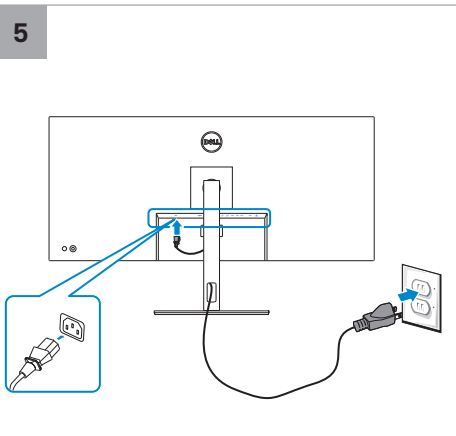

Dell UltraSharp U4021QW

1

2

3

4

5

6

i

KVM