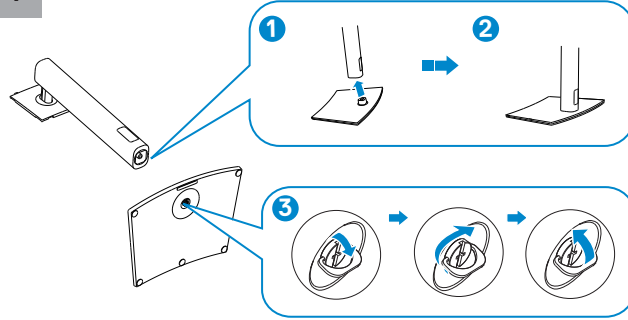

Dell UltraSharp U4021QW

USB (A-B)

Thunderbolt™ 4
(USB Type-C)

HDMI

DisplayPort

1

2

3