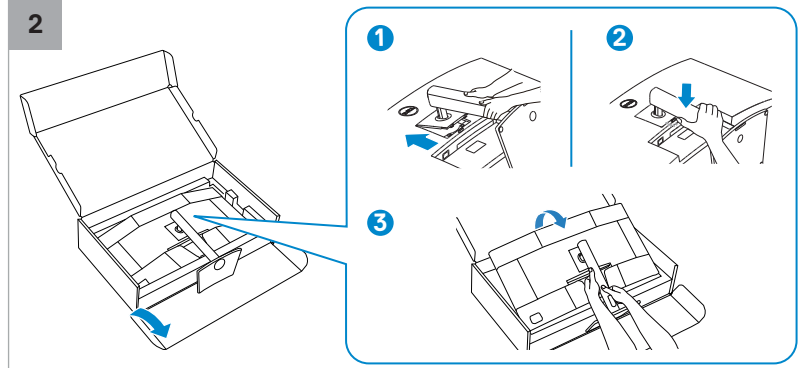

Dell UltraSharp U4021QW

USB (A-B)

Thunderbolt™ 4
(USB Type-C)

HDMI

DisplayPort

1

2

3