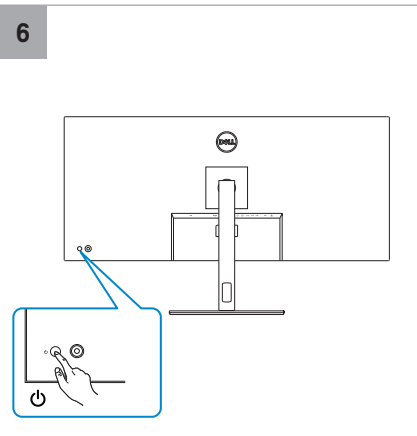

Dell UltraSharp U4021QW

1

2

3

4

5

6

i

KVM