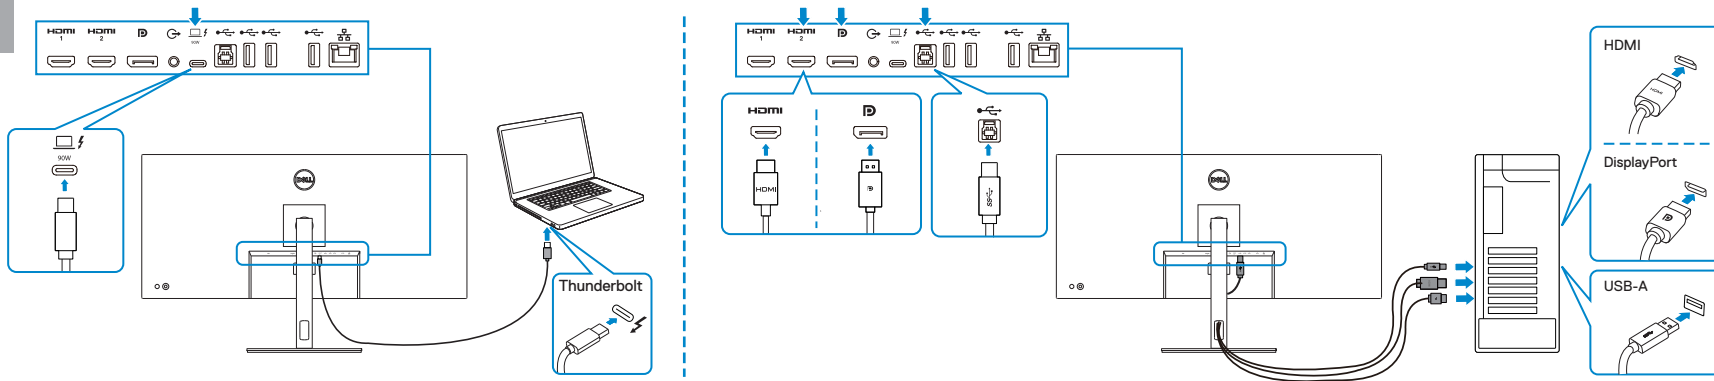

DisplayPort

4