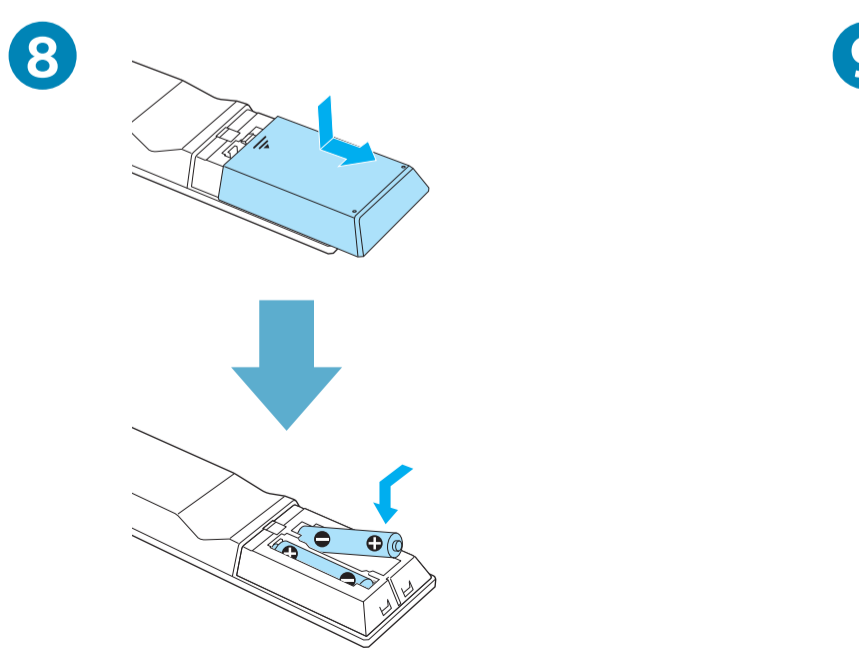

Help / Aide / Ayuda / Help / Hilfe /
Ajuda / Guida / Hjälp / Hjælp / Ohje /
Hjelp / Pomoc / Βοήθεια /
Yardım / Справка / Довідка / עזרה