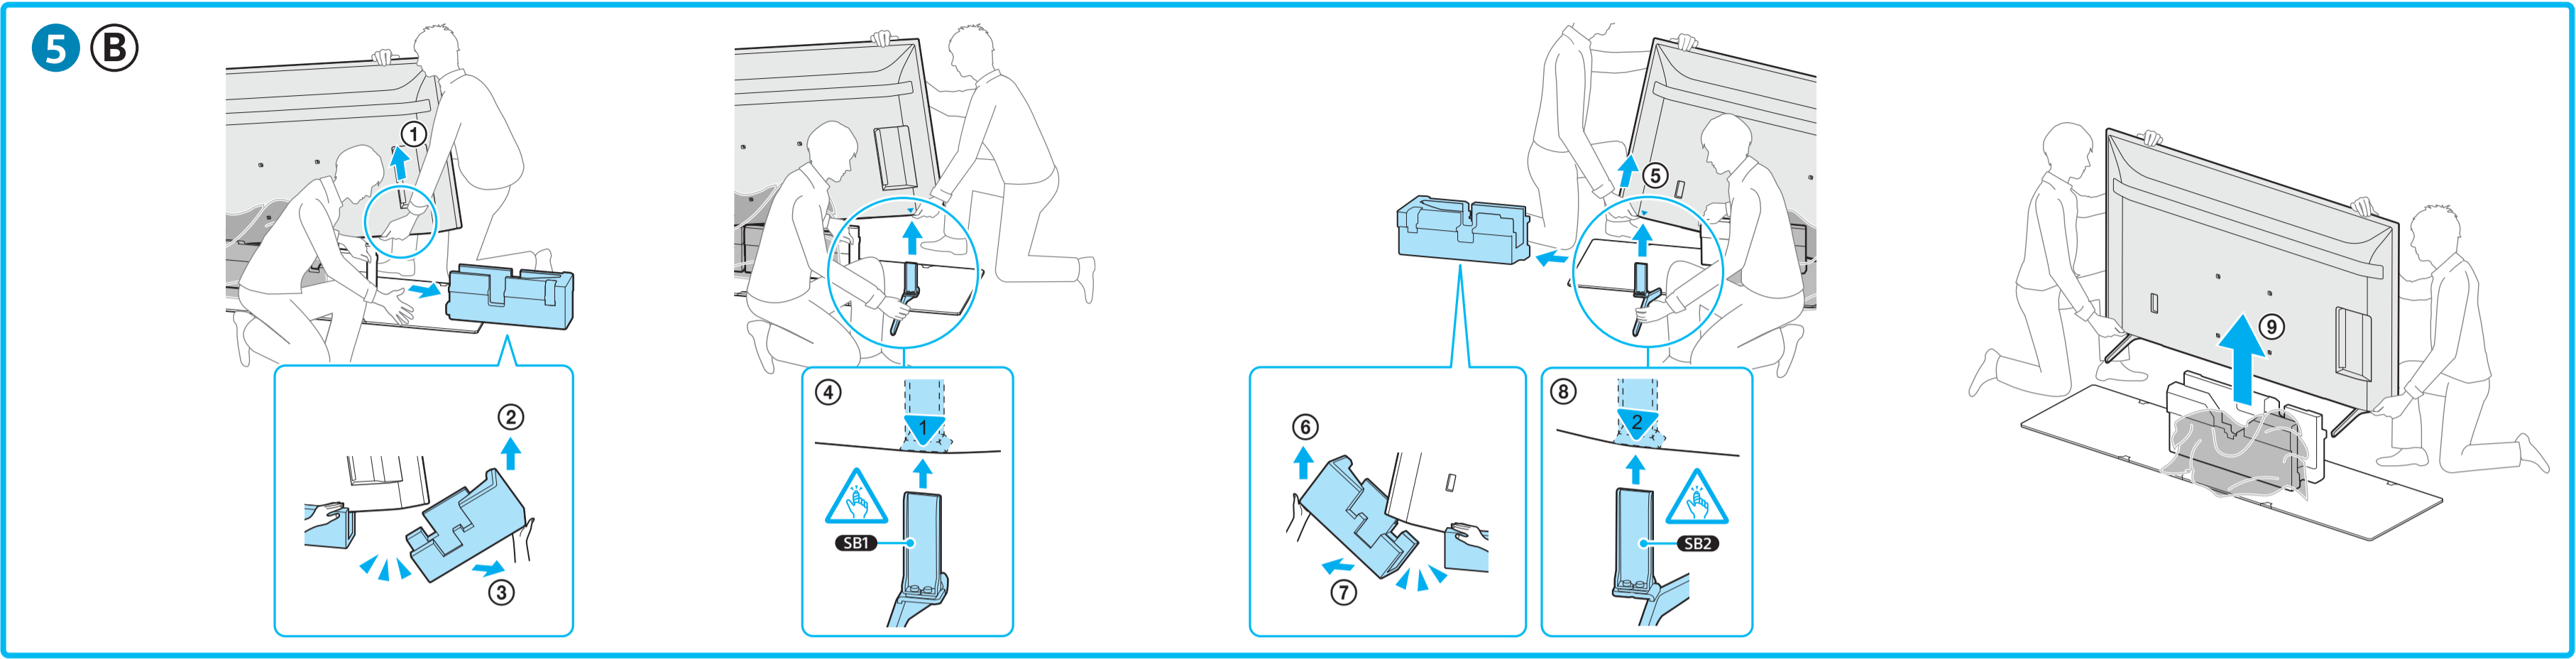

Help / Aide / Ayuda / Help / Hilfe /
Ajuda / Guida / Hjälp / Hjælp / Ohje /
Hjelp / Pomoc / Βοήθεια /
Yardım / Справка / Довідка / עזרה