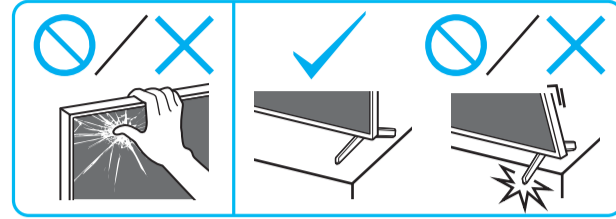

# Setup Guide

Название продукта: ЖК Монитор  
Назва виробу: РК монітор

EN	Setup Guide	SE	Startguide	RU	Руководство по установке
FR	Guide d'installation	DK	Installationsvejledning	UA	Посібник із налаштування
ES	Guía de configuración	FI	Asetusopas	HE	מדריך הגדרה
NL	Installatiehandleiding	NO	Innstillingsveiledning		
DE	Einrichtungshandbuch	PL	Przewodnik ustawień		
PT	Guia de configuração	GR	Οδηγός εγκατάστασης		
IT	Guida di installazione	TR	Kurulum Kılavuzu		