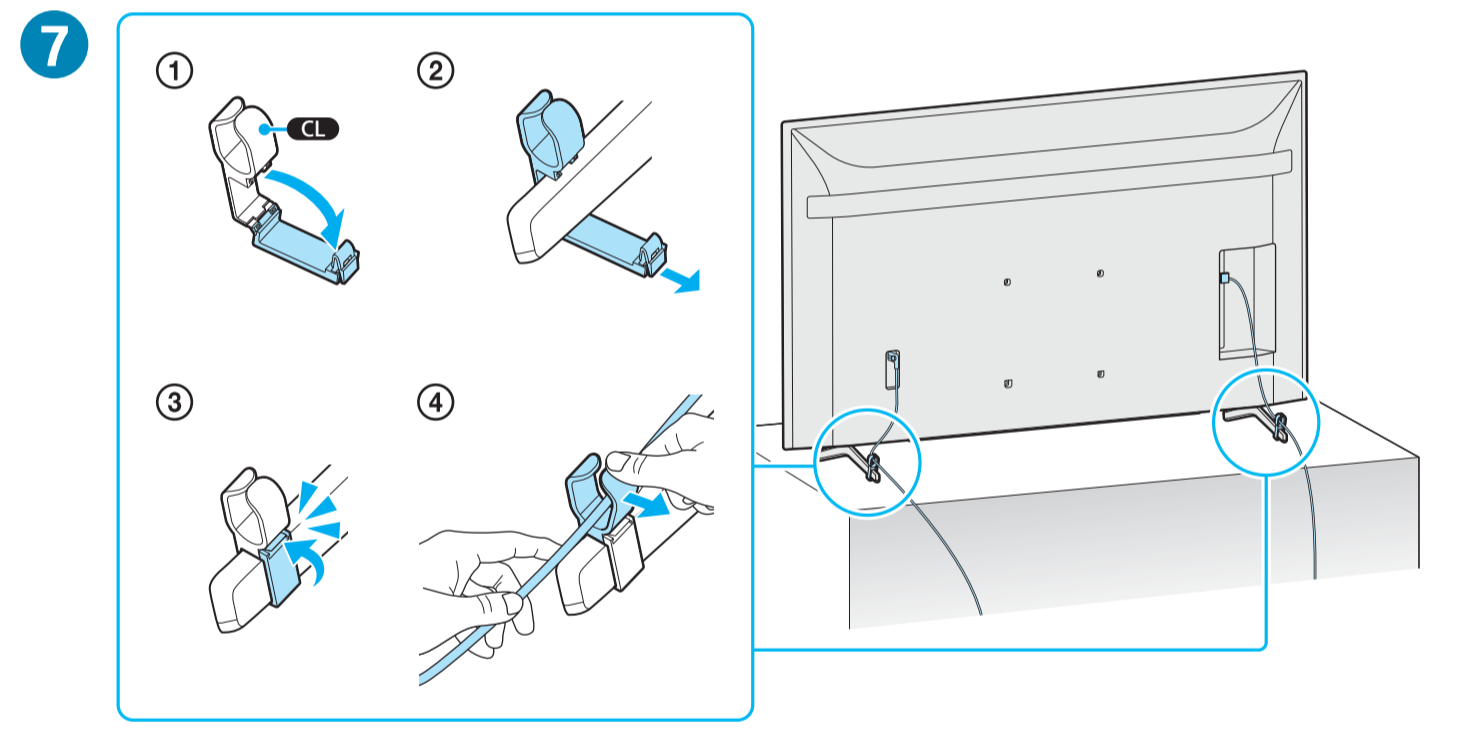

Help / Aide / Ayuda / Help / Hilfe /
Ajuda / Guida / Hjälp / Hjælp / Ohje /
Hjelp / Pomoc / Βοήθεια /
Yardım / Справка / Довідка / עזרה