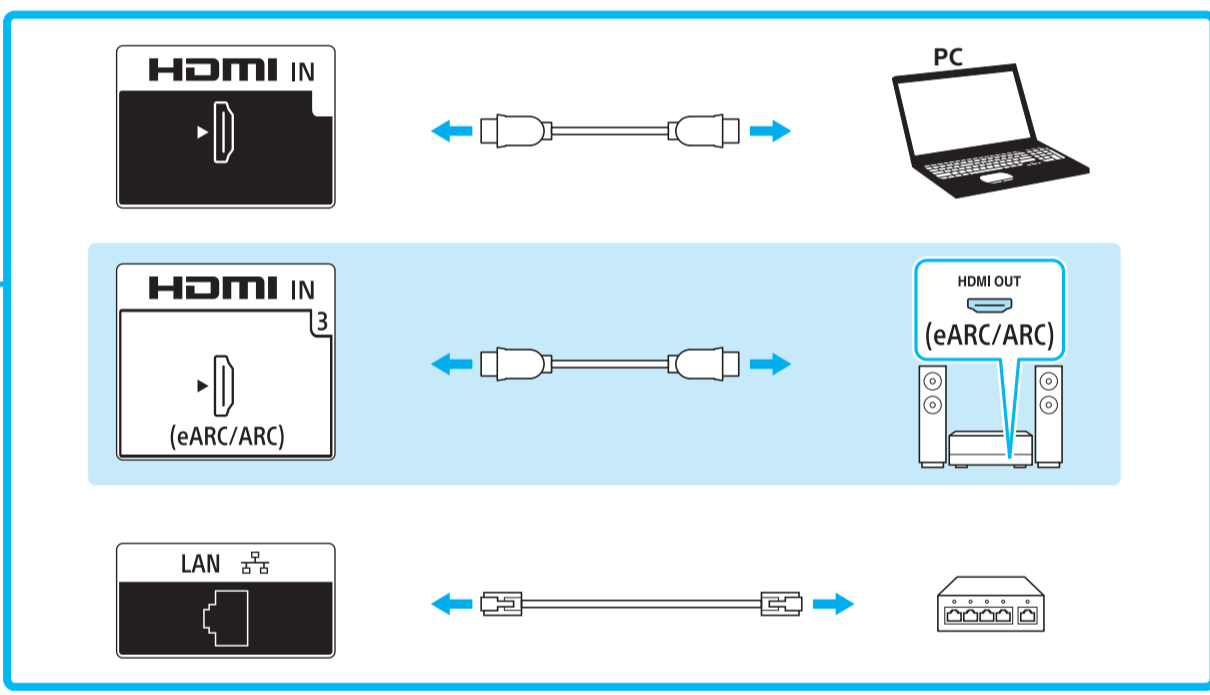

Help / Aide / Ayuda / Help / Hilfe /
Ajuda / Guida / Hjälp / Hjælp / Ohje /
Hjelp / Pomoc / Βοήθεια /
Yardım / Справка / Довідка / עזרה